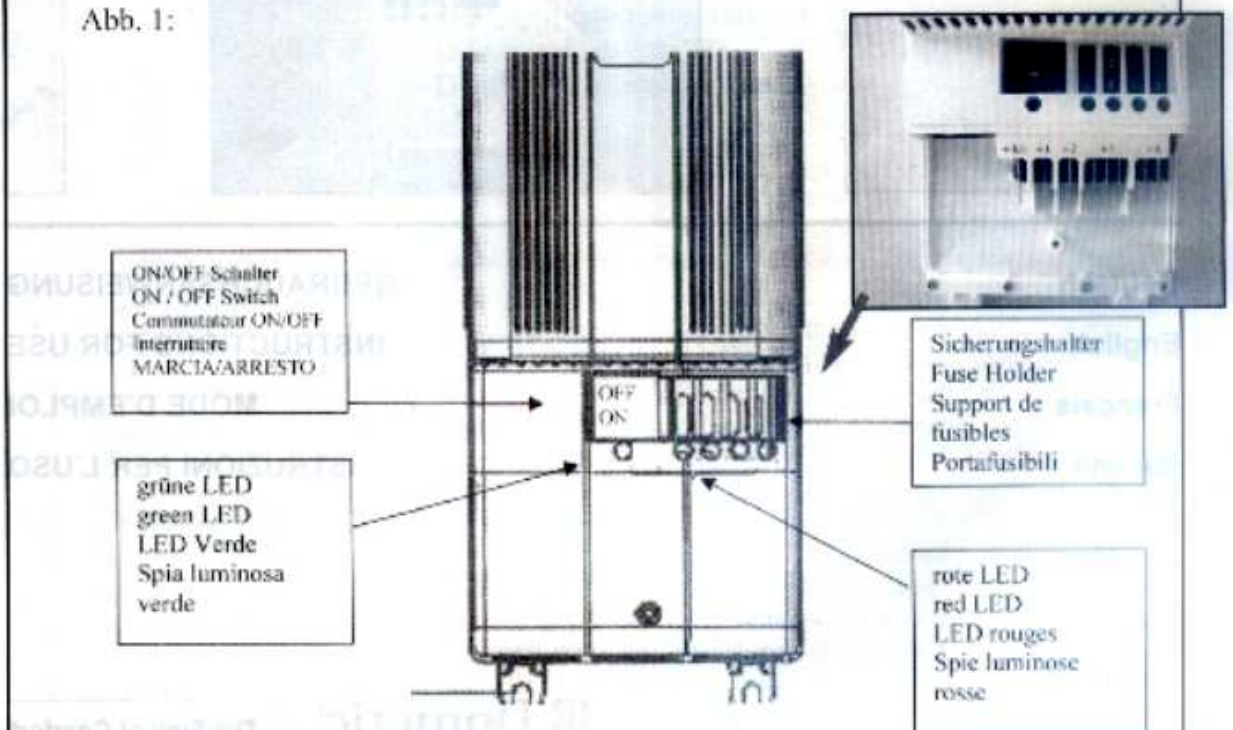

 **Dometic**

BEDIENUNGSANLEITUNG

EINBAUANLEITUNG

SCHALT-
NETZTEIL
230V/12V

Deutsch

English

Français

Italiano

GEBRAUCHSANWEISUNG

INSTRUCTIONS FOR USE

MODE D'EMPLOI

ISTRUZIONI PER L'USO

 **Dometic**

The Sign of Comfort

Abb. 1:

Abb. 2: